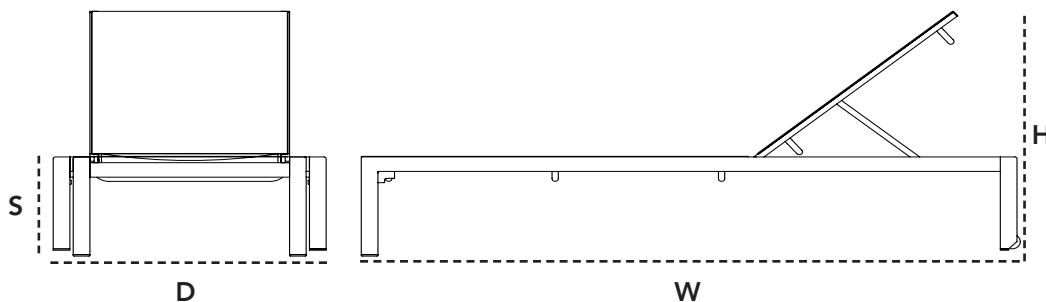

## Beskrivelse/Description/Beschreibung

Nyd øjeblikket, slap af og vær komfortabel. Relax er en stringent og moderne solseng designet af Cane-line design team. Tag på afslappende mental rejse og lad tiden stå stille. Relax er produceret i pulverlakeret aluminium, som sikrer en overflade, der er resistent mod slag og ridser. Det justerbare ryglæn kan placeres i 4 forskellige positioner, så nyd Relax lige præcis, som du foretrækker det.

Lay down, relax and just be comfortable. Relax is the stringent and modern sunbed designed by Cane-line design team. Let your mind travel and decide to go nowhere for a while. Relax is produced in powder coated aluminium which ensures a surface resistant to knocks and scratches. The adjustable backrest can be placed in 4 different positions, so enjoy it just how you prefer.

Bei Relax ist der Name Programm: Einfach hinlegen, entspannen und wohlfühlen. Das Sonnenbett in einem straffen und modernen Design wurde vom Cane-Line-Designteam entworfen. Lassen Sie die Seele baumeln und bleiben Sie einfach eine Weile, wo Sie sind. Relax besteht aus pulverbeschichtetem Aluminium. Hierdurch ist die Oberfläche schlag- und kratzfest. Die Rückenlehne lässt sich in 4 verschiedene Positionen verstellen. Finden Sie einfach Ihre Lieblingsposition.

## Dimensioner/Dimensions/Dimensionen

W	197cm	77.6"
D	82cm	32.3"
H	96cm	37.8"
S	34,5cm	13.6"
Wgt	8,65kg	19.1lbs